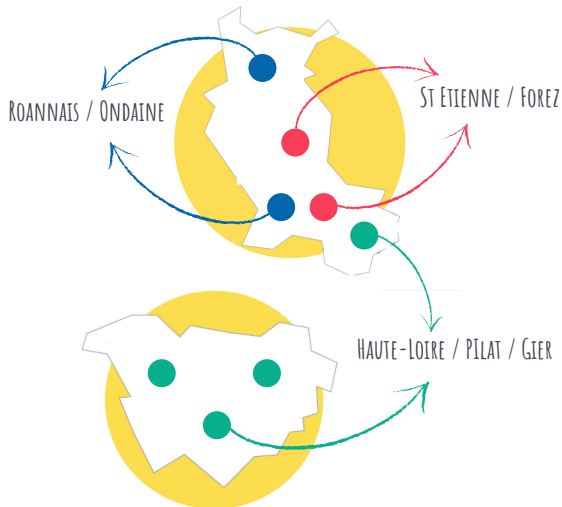

DES MISSIONS PARTAGÉES

Territoires

Questions sociales

Acteurs

Axes

FÉDÉRATION DES
CENTRES SOCIAUX
LOIRE ET HAUTE-LOIRE

L'ÉQUIPE FÉDÉRALE

faire vivre des projets de transformations sociales
basés sur le développement du pouvoir d'agir